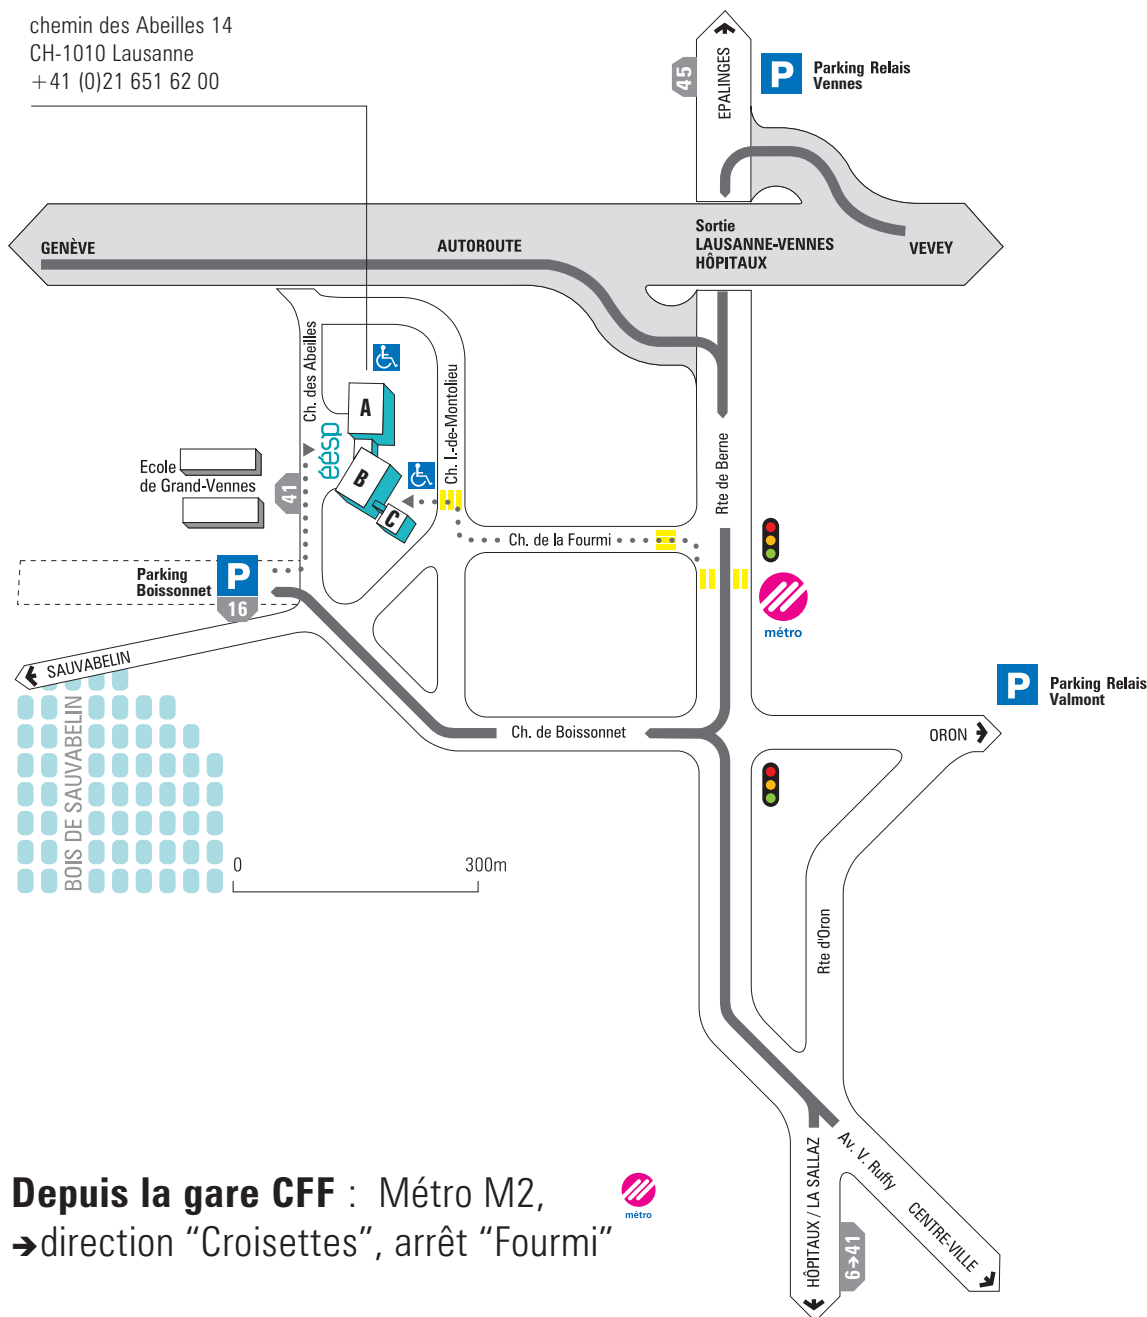

chemin des Abeilles 14
CH-1010 Lausanne
+41 (0)21 651 62 00

Transports publics

Consultez les horaires sur www.cff.ch www.t-l.ch

Depuis la gare CFF : Métro M2, direction "Croisettes", arrêt "Fourmi"

Véhicules privés

P Parking de Boissonnet, payant
Situé à 200 mètres en contrebas de l'école

P Parking-relais : Vennes ou Valmont, payant

Personnes à mobilité réduite :
Parking et accès facilité

**L'école ne dispose pas de places de parc pour les étudiant·e·s et visiteur·e·s
Nous encourageons le recours aux transports publics**